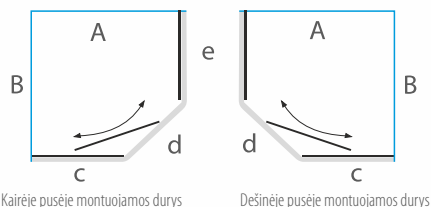

Dešinėje pusėje montuojamos durys

Dušo kabina VAIVA

Kairėje pusėje montuojamos durys