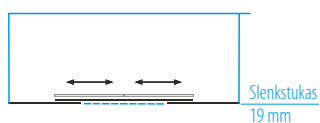

Dušo durys nišoms GABIJA PLIUS SOFT