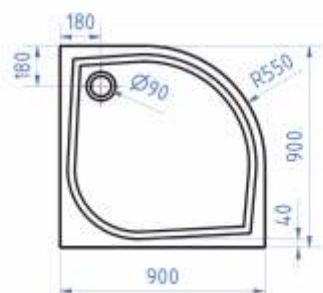

Lieto akmens dušo padėklas IGNAS

PADĖKLO MATMENYS (cm)	PADĖKLO AUKŠTIS (mm)	PADĖKLO SPALVA - BALTA
90x90	135	299 €

- Padėklas susideda iš padėklo viršaus, kojelių, priekinės apdailos ir 90 mm sifono.
- Padėklo viršus pagamintas iš lieto akmens.
- Ant šio padėklo gali būti montuojamos dušo kabinos KATARINA, SONATA.