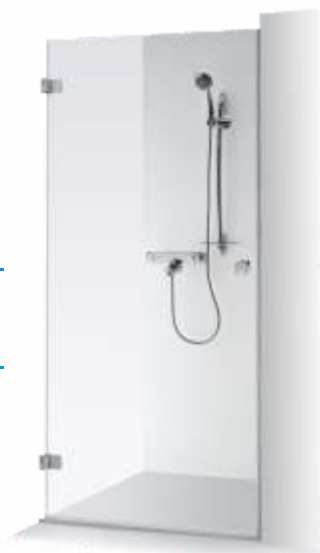

DUŠO SIENELĖS TIPAS *	DUŠO SIENELĖS PLOTIS (mm)	SIENELĖS AUKŠTIS (mm)	BLIZGUS PROFILIS		
			SAUGUS 6/8 MM GRŪDINTAS STIKLAS		
			Skaidrus	Tamsintas rusvai, pilkai	Raštinis, satin, šinšila, melsvas, žalsvas
60	597-605	2000	479 €	579 €	629 €
70	697-705		489 €	589 €	639 €
80	797-805		499 €	599 €	649 €
90	897-905		509 €	609 €	659 €
Kiti pasirinkti matmenys intervale 600... 1000 mm			589 €	689 €	739 €