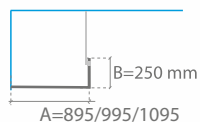

Dušo sienelė NONA

DUŠO SIENELĖS TIPAS *	A (mm)	B (mm)	SIENELĖS AUKŠTIS (mm)	BLIZGUS PROFILIS		
				SAUGUS 6/8 MM GRŪDINTAS STIKLAS		
				Skaidrus	Tamsintas rusvai, pilkai	Raštinis, satin, šinšila, melsvas, žalsvas
90	895-908	250	2000	449 €	549 €	599 €
100	995-1008	250		459 €	559 €	609 €
110	1095-1108	250		469 €	569 €	619 €
Nestandartiniai pasirinkti matmenys intervale 800... 1100 mm				609 €	709 €	759 €
Nestandartiniai pasirinkti matmenys intervale 1101... 1300 mm				769 €	869 €	919 € **