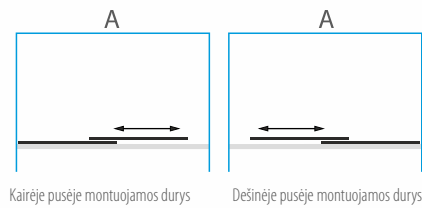

Dušo durys nišoms SVAJA

DUŠO SIENELĖS TIPAS *	DUŠO SIENELĖS PLOTIS (mm)	JĖJIMO PLOTIS (mm)	SIENELĖS AUKŠTIS (mm)	PILKAI ANODUOTAS ALIUMINIO PROFILIS		
				SAUGUS 6 MM GRŪDINTAS STIKLAS		
				Skaidrus	Tamsintas rusvai, pilkai	Raštinis, satin, šinšila, melsvas, žalsvas
100	990-1020	420	2000	549 €	649 €	699 €
110	1090-1120	460		559 €	659 €	709 €
120	1190-1220	550		569 €	669 €	719 €
130	1290-1320	580		579 €	679 €	729 €
140	1390-1420	650		589 €	689 €	739 €
Nestandartiniai pasirinkti matmenys intervale 1020...1390 mm				779 €	879 €	929 €
Nestandartiniai pasirinkti matmenys intervale 1390...1800 mm				849 €	949 €	999 €

1. Maksimalus aukštis - 2150 mm. Keičiant aukštį, taikomas 15% atkainis.
   - Norėdami pakeisti įėjimo pusę, dušo sienelę apverskite 180° kampu.
   - Dušo sienelė SVAJA su pasirinkta RAL spalvos furnitūra pabrangsta 199 €.
   - Panašūs gaminiai - dušo kabinos GABIJA ir GABIJA SOFT .
2. Detali informacija 1 psl.