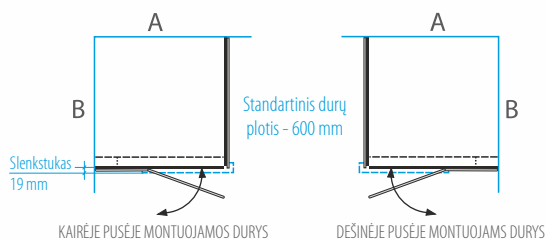

Dušo kabina KARINA

KABINOS TIPAS* Tinka ant nurodytų matmenų padėklo	A (mm)	B (mm)	DUŠO KABINOS AUKŠTIS (mm)	BLIZGUS PROFILIS		
				SAUGUS 6 MM GRŪDINTAS STIKLAS		
				Skaidrus	Tamsintas rusvai, pilkai	Raštinis, satin, šinšila, melsvas, žalsvas
80x80	779-792	779-792	2000	749 €	849 €	899 €
90x90	879-892	879-892		769 €	869 €	919 €
100x100	979-992	979-992		789 €	889 €	939 €
Nestandartiniai pasirinkti matmenys intervale 700... 1100 x 700... 1100 mm				1 009 €	1 109 €	1 159 €

1. Keičiant aukštį, taikomas 15% antkainis. Maksimalus aukštis - 2250 mm.
   - Dušo kabinos KARINA duris galite montuoti tiek dešinėje, tiek kairėje pusėje (išskyrus kabinas *satin*, raštiniu, šinšila stiklu, bei kabinas su *secret* juosta).
   - Užsakydami kabiną *satin*, raštiniu, šinšila stiklu arba su *secret* juosta, būtinai nurodykite dešinėje ar kairėje pusėje bus montuojamos durys.
   - Galime pagaminti KARINĄ su pasirinkta RAL spalvos furnitūra. Toks gaminyš pabrangsta 249 €.
   - Dušo kabina KARINA NERO FRAME stiliumi pabrangsta - 269 €, NERO CUBE stiliumi - 349 €.
   - Panašūs gaminiai NORA PLIUS, ANA PLIUS, NINA PLIUS.
2. Daugiau informacijos 1 psl.