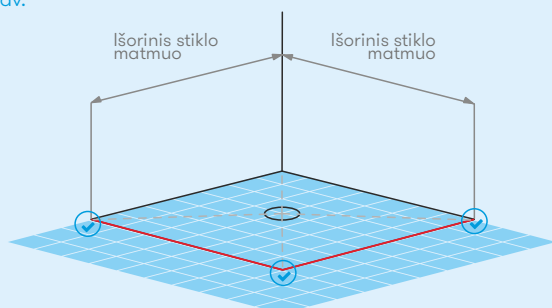

### Matmenys nurodyti kataloge ar kainyne prie sienelės ar kabinos tipo nėra tikslūs gaminio matmenys!

Dušo kabinos ar sienelės standartiniai matmenys tam, kad ji tiktų montuoti ant standartinių matmenų padėklo, kurie paprastai žymimi 80x80, 90x90, 100x100 ar pan. matmenimis, realiai bus 7-25 mm mažesni nei nurodyta, nes montuojant gaminį, jis šiek tiek atitraukiamas nuo padėklo krašto (1 pav.). **Tikslūs dušo sprendimo matmenys nurodomi katalogo A, B ar C stulpeliuose.**

■ 1 pav.

■ 2 pav.

- Išorinis stiklo matmuo
- ✓ Vietos, kuriose kabinos sienelės briauna turėtų sutapti su plytelių siūle.