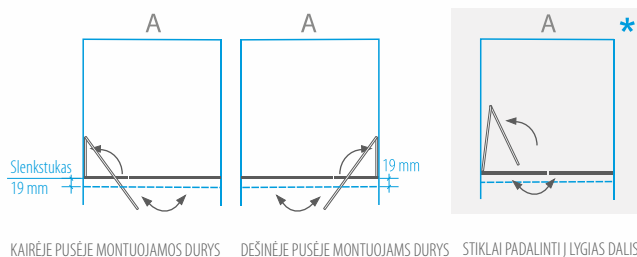

Dušo durys nišoms GODA

DUŠO SIENELĖS TIPAS *	DUŠO SIENELĖS PLOTIS (mm)	SIENELĖS AUKŠTIS (mm)	BLIZGUS PROFILIS		
			SAUGUS 6 MM GRŪDINTAS STIKLAS		
			Skaidrus	Tamsintas rusvai, pilkai	Raštinis, satin, šinšila, melsvas, žalsvas
70	689-704	2000	579 €	679 €	729 €
80	789-804		589 €	689 €	739 €
90	889-904		599 €	699 €	749 €
Kiti pasirinkti matmenys intervale 600... 1000 mm			789 €	889 €	939 €

GODA su skirtingo pločio durų segmentais

- Keičiant aukštį, taikomas 15% antkainis. Maksimalus aukštis - 2100 mm.
- Užsakant gaminį, būtina nurodyti, dešinėje ar kairėje pusėje bus montuojamos durys.
- Durys gali būti dalinamos į dvi lygias dalis. Nurodyti užsakant.
- Galime pagaminti GODA su pasirinkta RAL spalvos furnitūra. Toks gaminy pabrangsta 189 €.
- Dušo durys GODA NERO FRAME stiliumi pabrangsta - 199 €, NERO CUBE stiliumi - 239 €.

* Detalesnė informacija 1 psl.