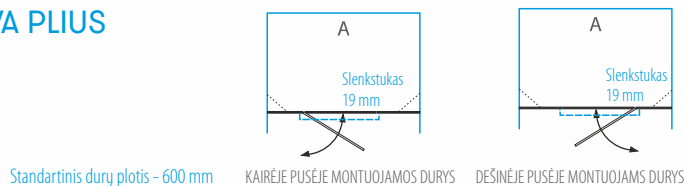

Dušo durys nišoms IEVA PLUS su papildoma sienele

DUŠO SIENELĖS TIPAS *	DUŠO SIENELĖS PLOTIS (mm)	SIENELĖS AUKŠTIS (mm)	BLIZGUS PROFILIS		
			SAUGUS 6/8 MM GRŪDINTAS STIKLAS		
			Skaidrus	Tamsintas rusvai, pilkai	Raštinis, satin, šinšila, melsvas, žalsvas
120	1197-1205	2000	749 €	849 €	899 €
130	1297-1305		759 €	859 €	909 €**
140	1397-1405		769 €	869 €	919 €**
150	1497-1505		779 €	879 €	929 €**
160	1597-1605		929 €	1 029 €	1 079 €**
Kiti pasirinkti matmenys intervale 1205... 1597 mm			959 €	1 059 €	1 109 €**
Kiti pasirinkti matmenys intervale 1605... 2200 mm		1 089 €	1 189 €	1 239 €**	

- Keičiant aukštį, taikoma 15% antkainis. Maksimalus aukštis – 2100 mm.
- Norėdami pakeisti durų atidarymo kryptį, montuojamas duris apverskite 180° kampu (išskyrus sienelės raštiniu, šinšila, *satin* stiklu ar stiklu su *secret* juosta).
- Užsakydami sienelę raštiniu/šinšila/*satin*/*secret* stiklu, nurodykite dešinėje ar kairėje pusėje bus montuojamos durys.
- Gaminiai iki 1200 mm pločio gaminami iš 6 mm storio stiklo. Platesnių nei 1200 mm gaminių stabili sienelė gaminama iš 8 mm storio stiklo, o durys – iš 6 mm stiklo.
- Dušo durys su papildoma sienele IEVA PLUS su pasirinkta RAL spalvos furnitūra pabrangsta 199 €.
- Dušo durys IEVA PLUS su papildoma sienele NERO FRAME stiliumi pabrangsta - 199 €, NERO CUBE stiliumi - 239 €.

* Detalesnė informacija 1 psl. ** Tik *satin* stiklas.