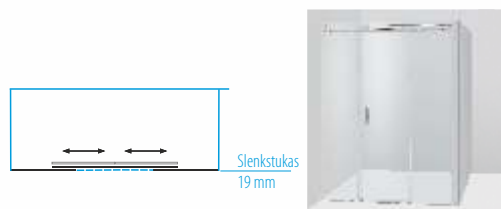

Dušo durys nišoms GABIJA PLUS

DUŠO SIENELĖS TIPAS*	SIENELĖS PLOTIS (mm)	JĖJIMO PLOTIS (mm)	SIENELĖS AUKŠTIS (mm)	BLIZGUS PROFILIS		
				SAUGUS 6 / 8 mm GRŪDINTAS STIKLAS		
				Skaidrus	Tamsintas rusvai, pilkai	Satin
140	1390-1410	640	2000	1 009 €	1 159 €	1 239 €
150	1490-1510	690		1 029 €	1 179 €	1 259 €
160	1590-1610	740		1 049 €	1 199 €	1 279 €
Kiti pasirinkti matmenys intervale 1410... 1590 mm				1 319 €	1 469 €	1 549 €
Kiti pasirinkti matmenys intervale 1610... 2000 mm				1 409 €	1 559 €	1 639 €