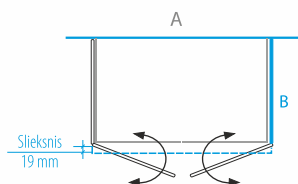

Dušo kabina ERIKA PLUS

KABINOS TIPAS* Tinka ant nurodytų matmenų padėklo	A (mm)	B (mm)	DUŠO KABINOS AUKŠTIS (mm)	BLIZGUS PROFILIS		
				SAUGUS 6 MM GRŪDINTAS STIKLAS		
				Skaidrus	Tamsintas rusvai, pilkai	Raštūnis, satin, šinšila, melsvas, žalsvas
80x80	782-808	781-807	2000	1 129 €	1 229 €	1 279 €
90x90	882-908	881-907		1 149 €	1 249 €	1 299 €
100x100	982-1008	981-1007		1 169 €	1 269 €	1 319 €
Nestandartiniai pasirinkti matmenys intervale 700... 1000 x 700... 1000 mm				1 439 €	1 539 €	1 589 €

- Keičiant aukštį, taikomas 15% antkainis. Maksimalus aukštis - 2250 mm.
- Dušo kabina ERIKA PLUS su vieneriomis durimis kaina tokia pati, kaip standartinės ERIKOS PLUS.
- Dušo kabiną ERIKA PLUS su pasirinkta RAL spalvos furnitūra. Toks gaminy pabrangsta 249 €.
- Dušo kabina ERIKA PLUS NERO FRAME stiliumi pabrangsta - 269 €, NERO CUBE stiliumi - 349 €.
- Daugiau informacijos 1 psl.