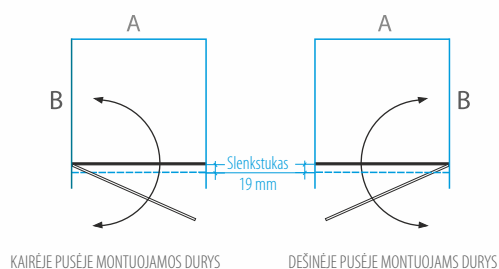

Dušo durys nišoms GRETA

DUŠO SIENELĖS TIPAS *	DUŠO SIENELĖS PLOTIS (mm)	SIENELĖS AUKŠTIS (mm)	BLIZGUS PROFILIS		
			SAUGUS 6 MM GRŪDINTAS STIKLAS		
			Skaidrus	Tamsintas rusvai, pilkai	Raštinis, satin, šinšila, melsvas, žalsvas
70	696-714	2000	389 €	469 €	509 €
80	796-814		399 €	479 €	519 €
90	896-914		409 €	489 €	529 €
Kiti pasirinkti matmenys intervale 711... 1000 mm			569 €	649 €	689 €

- Keičiant aukštį, taikomas 15% antkainis. Maksimalus aukštis - 2250 mm.
- Dušo durys atidaromos tiek į išorę, tiek į vidų.
- Užsakant gaminį *satin* stiklu arba su *secret* juosta, būtina nurodyti, dešinėje ar kairėje pusėje bus montuojamos durys.
- Galime pagaminti GRETA su pasirinkta RAL spalvos furnitūra. Toks gaminy pabrangsta 149 €.
- GRETA su aukso spalvos furnitūra pabrangsta 149 €.
- Dušo durys GRETA NERO FRAME stiliumi pabrangsta - 199 €, NERO CUBE stiliumi - 239 €.
- Panašus gaminy - dušo durys nišoms IEVA.
- Daugiau informacijos 1 psl.