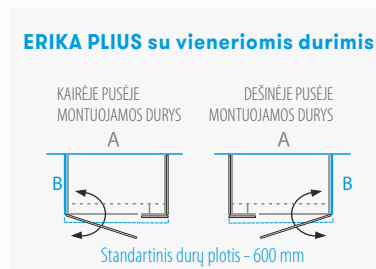

Dušo kabina ERIKA PLUS

KABINOS TIPAS* Tinka ant nurodytų matmenų padėklo	A (mm)	B (mm)	DUŠO KABINOS AUKŠTIS (mm)	BLIZGUS PROFILIS		
				SAUGUS 6 MM GRŪDINTAS STIKLAS		
				Skaidrus	Tamsintas rusvai, pilkai	Raštūnis, satin, šinšila, melsvas, žalsvas
80x80	782-808	781-807	2000	1 129 €	1 229 €	1 279 €
90x90	882-908	881-907		1 149 €	1 249 €	1 299 €
100x100	982-1008	981-1007		1 169 €	1 269 €	1 319 €
Nestandartiniai pasirinkti matmenys intervale 700... 1000 x 700... 1000 mm				1 439 €	1 539 €	1 589 €

- Keičiant aukštį, taikomas 15% antkainis. Maksimalus aukštis - 2250 mm.
- Dušo kabina ERIKA PLUS su vieneriomis durimis kaina tokia pati, kaip standartinės ERIKOS PLUS.
- Dušo kabiną ERIKA PLUS su pasirinkta RAL spalvos furnitūra. Toks gaminy pabrangsta 249 €.
- Dušo kabina ERIKA PLUS NERO FRAME stiliumi pabrangsta - 269 €, NERO CUBE stiliumi - 349 €.
- Daugiau informacijos 1 psl.