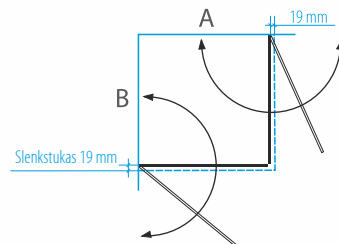

Dušo kabina VIKTORIJA

KABINOS TIPAS* Tinka ant nurodytų matmenų padėklo	A (mm)	B (mm)	DUŠO KABINOS AUKŠTIS (mm)	BLIZGUS PROFILIS		
				SAUGUS 6 MM GRŪDINTAS STIKLAS		
				Skaidrus	Tamsintas rusvai, pilkai	Raštinis, satin, šinšila, melsvas, žalsvas
80x80	777-790	777-790	2000	679 €	779 €	829 €
90x90	877-890	877-890		699 €	799 €	849 €
100x100	977-990	977-990		719 €	819 €	869 €
Nestandartiniai pasirinkti matmenys intervale 700... 1000 x 700... 1000 mm				929 €	1 029 €	1 079 €

- Keičiant aukštį, taikomas 15% antkainis. Maksimalus aukštis - 2250 mm.
- Dušo kabinos VIKTORIJA durys atidaromos tiek į išorę, tiek į kabinos vidų.
- Šis gaminys gali būti gaminamas iš 8 mm storio stiklo. Kaina skaičiuojama individualiai.
- Į šią kabiną panaši dušo kabina LIEPA.
- Galime pagaminti VIKTORIJĄ su pasirinkta RAL spalvos furnitūra. Toks gaminys pabrangsta 149 €.
- Dušo kabina VIKTORIJA su aukso spalvos furnitūra pabrangsta 239 €.
- Dušo kabina VIKTORIJA NERO FRAME stiliumi pabrangsta - 269 €, NERO CUBE stiliumi - 349 €.

* Daugiau informacijos 1 psl.