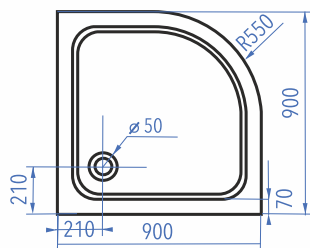

Akrilinis dušo padėklas TOMAS

PADĖKLO MATMENYS (cm)	PADĖKLO AUKŠTIS (mm)	PADĖKLO SPALVA - BALTA
90x90	130	169 €

- Tinka naudoti pusapvalėms dušo kabinoms FRIDA, KATARINA, SONATA.
- Padėklas pagamintas iš akrilo, komplektuojamas be sifono.
- Padėklo spindulys R550.