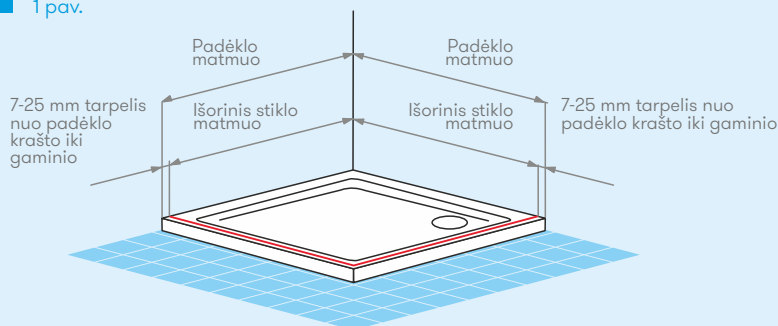

### Matmenys nurodyti kataloge ar kainyne prie sienelės ar kabinos tipo nėra tikslūs gaminio matmenys!

Dušo kabinos ar sienelės standartiniai matmenys tam, kad ji tiktų montuoti ant standartinių matmenų padėklo, kurie paprastai žymimi 80x80, 90x90, 100x100 ar pan. matmenimis, realiai bus 7-25 mm mažesni nei nurodyta, nes montuojant gaminį, jis šiek tiek atitraukiamas nuo padėklo krašto (1 pav.). **Tikslūs dušo sprendimo matmenys nurodomi katalogo A, B ar C stulpeliuose.**

■ 1 pav.

■ 2 pav.

- Išorinis stiklo matmuo
- ✓ Vietos, kuriose kabinos sienelės briauna turėtų sutapti su plytelių siūle.