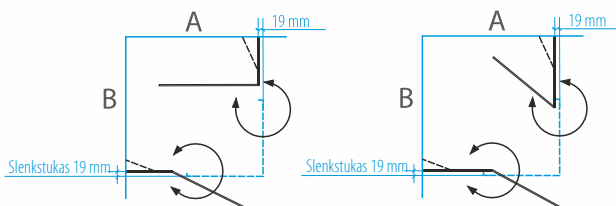

Dušo kabina SIMA

KABINOS TIPAS* Tinka ant nurodytų matmenų padėklų	A (mm)	B (mm)	DUŠO KABINOS AUKŠTIS (mm)	BLIZGUS PROFILIS		
				SAUGUS 6 MM GRŪDINTAS STIKLAS		
				Skaidrus	Tamsintas rusvai, pilkai	Raštinis, satin, šinšila, melsvas, žalsvas
80x80	779-792	779-792	2000	839 €	939 €	989 €
90x90	879-892	879-892		859 €	959 €	1 009 €
100x100	979-992	979-992		889 €	989 €	1 039 €
Nestandartiniai pasirinkti matmenys intervale 700... 1100 x 700... 1100 mm				1 109 €	1 209 €	1 259 €