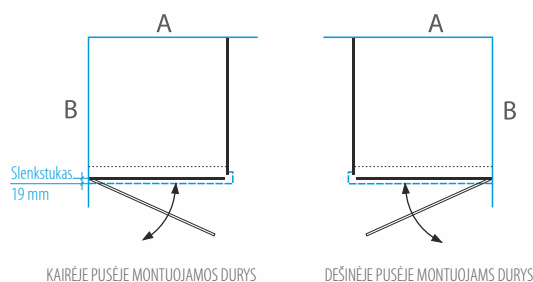

Dušas kabina KRISTINA

KABINOS TIPAS* Tinka ant nurodytų matmenų padėklo	A (mm)	B (mm)	DUŠO KABINOS AUKŠTIS (mm)	BLIZGUS PROFILIS		
				SAUGUS 6 MM GRŪDINTAS STIKLAS		
				Skaidrus	Tamsintas rusvai, pilkai	Raštinis, satin, šinšila, melsvas, žalsvas
80x80	777-790	775-780	2000	629 €	729 €	779 €
90x90	877-890	875-880		649 €	749 €	799 €
100x100	977-990	975-980		669 €	769 €	819 €
Nestandartiniai pasirinkti matmenys intervale 700... 1000 x 700... 1000 mm				869 €	969 €	1 019 €

1. Keičiant aukštį, taikomas 15% antkainis. Maksimalus aukštis - 2250 mm.
   - Dušo kabinos KRISTINA duris galite montuoti tiek dešinėje, tiek kairėje pusėje (išskyrus kabinas *satin*, raštiniu, šinšila stiklu, bei kabinas su *secret* juosta).
   - Užsakydami kabiną *satin*, raštiniu, šinšila stiklu arba su *secret* juosta, būtinai nurodykite dešinėje ar kairėje pusėje bus montuojamos durys.
   - Galime pagaminti KRISTINĄ su pasirinkta RAL spalvos furnitūra. Toks gaminyš pabrangsta 149 €.
   - Dušo kabina KRISTINA su aukso spalvos furnitūra pabrangsta 239 €.
   - Dušo kabina KRISTINA NERO FRAME stiliumi pabrangsta - 269 €, NERO CUBE stiliumi - 349 €.
   - Panašūs gaminys - dušo kabina NORA.
2. Daugiau informacijos 1 psl.