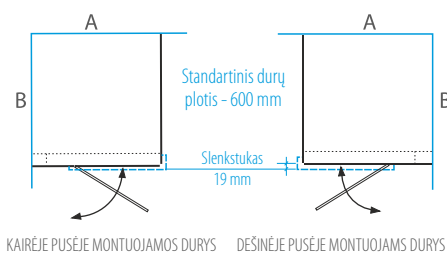

Dušo kabina NINA PLIUS

KABINOS TIPAS* Tinka ant nurodytų matmenų padėklo	A (mm)	B (mm)	KABINOS AUKŠTIS (mm)	BLIZGUS PROFILIS		
				SAUGUS 6 MM GRŪDINTAS STIKLAS		
				Skaidrus	Tamsintas rusvai, pilkai	Raštinis, satin, šinšila, melsvas, žalsvas
80x80	779-792	779-792	2000	899 €	999 €	1 049 €
90x90	879-892	879-892		919 €	1 019 €	1 069 €
100x100	979-992	979-992		939 €	1 039 €	1 089 €
Nestandartiniai pasirinkti matmenys intervale 700... 1100 x 700... 1100 mm				1 189 €	1 289 €	1 339 €

- Keičiant aukštį, taikomas 15 % atkainis. Maksimalus aukštis - 2100 mm.
- Užsakydami kabiną, būtinai nurodykite dešinėje ar kairėje pusėje bus montuojamos durys.
- Dušo kabina NINA PLIUS su pasirinkta RAL spalvos furnitūra pabrangsta 259 €.
- Dušo kabina NINA PLIUS NERO FRAME stiliumi pabrangsta - 269€, NERO CUBE stiliumi - 349€.
- Panašūs gaminiai: KARINA, NORA PLIUS, ANA PLIUS.
- Detalesnė informacija 1 psl.