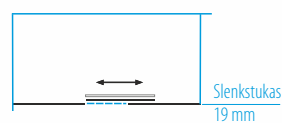

Dušo durys nišoms GABIJA PLIUS SOFT su vieneriomis durimis

DUŠO SIENELĖS TIPAS*	SIENELĖS PLOTIS (mm)	ĮĖJIMO PLOTIS (mm)	SIENELĖS AUKŠTIS (mm)	BLIZGUS PROFILIS		
				SAUGUS 8 mm GRŪDINTAS STIKLAS		
				Skaidrus	Tamsintas rusvai, pilkai	Satin
140	1390-1410	640	2000	1 699 €	1 899 €	1 999 €
150	1490-1510	690		1 729 €	1 929 €	2 029 €
160	1590-1610	740		1 759 €	1 959 €	2 059 €
Kiti pasirinkti matmenys intervale 1600... 2200 mm				2 129 €	2 329 €	2 429 €

- Keičiant aukštį, taikomas 15 % antkainis. Maksimalus aukštis - 2100 mm.
- GABIJOS SOFT PLIUS kaina skaičiuojama individualiai.
- Užsakydami sienelę, būtinai nurodykite dešinėje ar kairėje pusėje bus montuojamos durys.
- Šios sienelės negaminame su R004 ir R005 rankenėlėmis (žr. rankenėlių asortimentą 43 psl.).
- Dušo sienelė GABIJA PLIUS SOFT su pasirinkta RAL spalvos furnitūra pabrangsta 199 €.
- Dušo sienelė GABIJA PLIUS SOFT NERO FRAME stiliumi pabrangsta - 199 €, NERO CUBE stiliumi - 239 €.

* Detali informacija 1 psl.