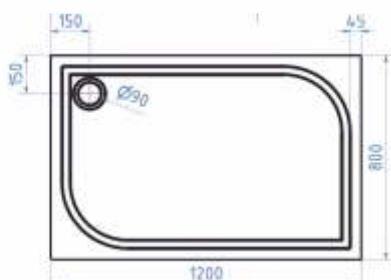

Lieto akmens dušo padėklas LINAS

PADĖKLO MATMENYS (cm)	PADĖKLO AUKŠTIS (mm)	PADĖKLO SPALVA - BALTA
120x80	135	399 €

- Padėklas susideda iš padėklo viršaus, kojelių, priekinės apdailos ir 90 mm sifono.
- Padėklo viršus pagamintas iš lieto akmens.
- Padėklo spindulys R550.