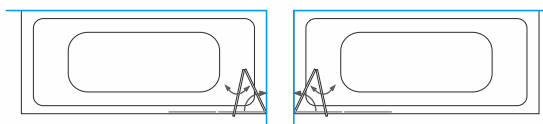

Dešinėje pusėje montuojama sienelė

Kairėje pusėje montuojama sienelė

VONIOS SIENELĖS TIPAS	SIENELĖS PLOTIS (mm)	SIENELĖS AUKŠTIS (mm)	BLIZGUS PROFILIS		
			SAUGUS 6/8 MM GRŪDINTAS STIKLAS		
			Skaidrus	Tamsintas rusvai, pilkai	Raštūnis, satin, šinšila, melsvas, žalsvas
80	795-808	1500	459 €	509 €	539 €
90	895-908		469 €	519 €	549 €
100	995-1008		479 €	529 €	559 €
Nestandartiniai pasirinkti matmenys intervale 500...995 mm			619 €	669 €	699 €

- Maksimalus aukštis - 1700 mm. Keičiant aukštį, taikomas 15% atkainis.
- Užsakydami sienelę, būtinai nurodykite dešinėje ar kairėje vonios pusėje ji bus montuojama.
- Sienelės stiklai dalinami į dvi lygias dalis.
- Vonios sienelė BERTA su pasirinkta RAL spalvos furnitūra pabrangsta 99 €.
- Vonios sienelė BERTA NERO FRAME stiliumi pabrangsta - 159 €, NERO CUBE stiliumi - 199 €.