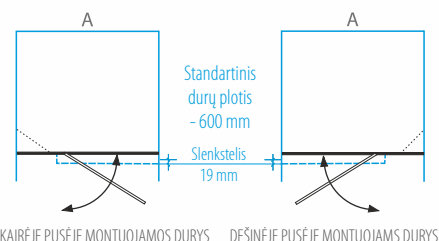

Dušo durys nišoms TINA PLUS

KAIRĖJE PUSĖJE MONTUOJAMOS DURYS DEŠINĖJE PUSĖJE MONTUOJAMOS DURYS

DUŠO SIENELĖS TIPAS *	DUŠO SIENELĖS PLOTIS (mm)	SIENELĖS AUKŠTIS (mm)	BLIZGUS PROFILIS		
			SAUGUS 6/8 MM GRŪDINTAS STIKLAS		
			Skaidrus	Tamsintas rusvai, pilakai	Raštinis, satin, šinšila, melsvas, žalsvas
90	895-913	2000	719 €	819 €	869 €
100	995-1013		739 €	839 €	889 €
110	1095-1113		759 €	859 €	909 €
120	1195-1213		999 €	1 099 €	1 149 €
Kiti pasirinkti matmenys intervale 800... 1195 mm			939 €	1 039 €	1 089 €
Kiti pasirinkti matmenys intervale 1207... 1600 mm			1 099 €	1 199 €	1 249 € **

- Keičiant aukštį, taikomas 15 % antkainis. Maksimalus aukštis – 2100 mm.
- Užsakydami kabinetą, būtinai nurodykite dešinėje ar kairėje pusėje bus montuojamos durys.
- Gaminiai iki 1200 mm pločio gaminami iš 6 mm storio stiklo. Platesnių nei 1200 mm gaminių stabili sienelė gaminama iš 8 mm storio stiklo, o durys – iš 6 mm stiklo.
- Raštinio, šinšila, melsvo ir žalsvo stiklo 8 mm storio nebūna, todėl platesnių nei 1200 mm gaminių, negaminame.
- Dušo durys TINA PLUS su pasirinkta RAL spalvos furnitūra pabrangsta 259 €.
- Dušo durys TINA PLUS NERO FRAME stiliumi pabrangsta - 199 €, NERO CUBE stiliumi - 239 €.
- Panašūs gaminiai: INA PLUS, GRETA PLUS, IEVA PLUS.
- Detalesnė informacija 1 psl. ** Tik satin stiklas.