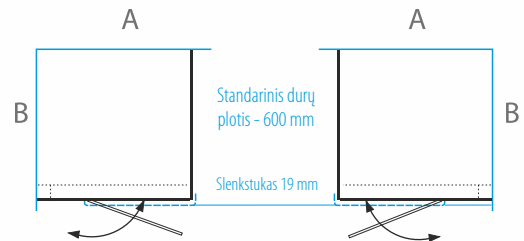

Dušo kabina NORA PLUS

KABINOS TIPAS* Tinka ant nurodytų matmenų padėklo	A (mm)	B (mm)	DUŠO KABINOS AUKŠTIS (mm)	BLIZGUS PROFILIS		
				SAUGUS 6 MM GRŪDINTAS STIKLAS		
				Skaidrus	Tamsintas rusvai, pilkai	Raštiniis, satin, šinšila, melsvas, žalsvas
80x80	779-784	779-784	2000	839 €	939 €	989 €
90x90	879-884	879-884		859 €	959 €	1 009 €
100x100	979-984	979-984		879 €	979 €	1 029 €
Nestandartiniai pasirinkti matmenys intervale 700... 1100 x 700... 1100 mm				1 109 €	1 209 €	1 259 €

- Keičiant aukštį, taikomas 15 % antkainis. Maksimalus aukštis - 2100 mm.
- Dušo kabinos NORA PLUS duris galite montuoti tiek dešinėje, tiek kairėje kabinos pusėje (išskyrus kabinas raštiniu/šinšila/satin stiklu).
- Užsakydami kabiną raštiniu/šinšila/satin/secret stiklu, nurodykite dešinėje ar kairėje pusėje bus montuojamos durys.
- Dušo kabina gali būti ir didesnių matmenų. Šiuo atveju kainą skaičiuojame individualiai.
- Dušo kabinos 80x80 durų plotis 550 mm.
- Dušo kabina NORA PLUS su pasirinkta RAL spalvos furnitūra pabrangsta 259 €.
- Dušo kabina NORA PLUS NERO FRAME stiliumi pabrangsta - 269 €, NERO CUBE stiliumi - 349 €.
- Panašūs gaminiai: KARINA, NINA PLUS, ANA PLUS.

* Daugiau informacijos 1 psl.