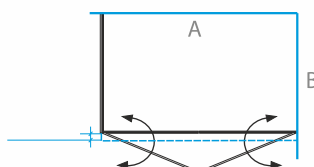

Dušo kabina ERIKA

KABINOS TIPAS* Tinka ant nurodytų matmenų padėklo	A (mm)	B (mm)	DUŠO KABINOS AUKŠTIS (mm)	BLIZGUS PROFILIS		
				SAUGUS 6 MM GRŪDINTAS STIKLAS		
				Skaidrus	Tamsintas rusvai, pilkai	Raštūnis, satin, šinšila, melsvas, žalsvas
80x80	782-808	781-807	2000	939 €	1 039 €	1 089 €
90x90	882-908	881-907		959 €	1 059 €	1 109 €
100x100	982-1008	981-1007		979 €	1 079 €	1 129 €
Nestandartiniai pasirinkti matmenys intervale 700... 1000 x 700... 1000 mm				1 229 €	1 329 €	1 379 €

- Keičiant aukštį, taikomas 15% antkainis. Maksimalus aukštis - 2250 mm.
- Dušo kabina ERIKA su vieneriomis durimis kaina tokia pati, kaip standartinės ERIKOS.
- Galime pagaminti dušo kabiną ERIKA su pasirinkta RAL spalvos furnitūra. Toks gaminy pabrangsta 249 €.
- Dušo kabina ERIKA NERO FRAME stiliumi pabrangsta - 269 €, NERO CUBE stiliumi - 349 €.
- Daugiau informacijos 1 psl.