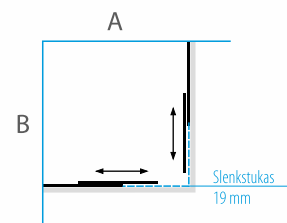

Dušo kabina VESTA

KABINOS TIPAS* Tinka ant nurodytų matmenų padėklo	A (mm)	B (mm)	JĖJIMO PLOTIS (mm)	KABINOS AUKŠTIS (mm)	BLIZGUS PROFILIS		
					SAUGUS 6 / 8 mm GRŪDINTAS STIKLAS		
					Skaidrus	Tamsintas rusvai, pilkai	Satin
80x80	780-800	780-800	397	2000	979 €	1 109 €	1 159 €
90x90	880-900	880-900	467		999 €	1 129 €	1 179 €
100x100	980-1000	980-1000	510		1 029 €	1 159 €	1 209 €
Kiti pasirinkti matmenys intervale 800... 1100 x 800... 1100 mm					1 279 €	1 409 €	1 459 €

- Keičiant aukštį, taikomas 15 % antkainis. Maksimalus aukštis - 2100 mm.
- Stabilūs stiklai yra gaminami iš 8 mm stiklo. Durys iš 6 mm stiklo.
- Maksimalus galimas įėjimo plotis 595 mm.
- Dušo kabina VESTA su pasirinkta RAL spalvos furnitūra pabrangsta 259 €.
- Dušo kabina VESTA NERO FRAME stiliumi pabrangsta - 269€, NERO CUBE stiliumi - 349€.

* Detalesnė informacija 1 psl.