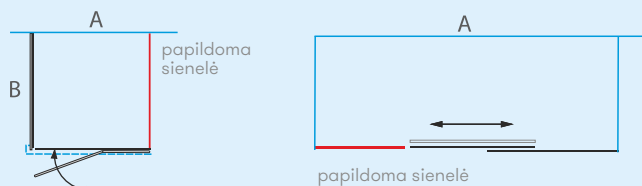

Papildoma šoninė sienelė kolekcijos „ELEGANCIJA“, berėmės slankiosios sistemos „ESTETIKA“ ir „SOFT CLOSE“ gaminiams!

PAVYZDŽIUI:

PASIRENKAMAS SIENELĖS PLOTIS NURODYTAME INTERVALE (mm)	SIENELĖS AUKŠTIS (mm)	BLIZGUS PROFILIS		
		SAUGUS 6 MM GRŪDINTAS STIKLAS		
		Skaidrus	Tamsintas rusvai, pilakai	Raštinis, satin, šinšila, melsvas, žalsvas
600... 800 mm	2000	259 €	359 €	409 €
801... 1100 mm		299 €	389 €	439 €

- Panaudoję papildomą šoninę sienelę, dviejų sienelių kabinas galite montuoti tiesiog prie sienos. Gaunama trijų sienelių dušo kabina su įėjimu iš šono.
- Nišose, panaudoję papildomą sienelę, galėsite padidinti dušo durų plotį.
- Maksimalus sienelės aukštis – 2250 mm.
- Raštinis, šinšila, melsvas, žalsvas stiklas yra tik 6 mm storio. Todėl gaminiai, kurių konstrukcijoje reikia naudoti 8 mm stiklą, su šia stiklo rūšimi negaminami.
- Papildomos sienelės „SOFT“ sistemoms gaminamos iš 8 mm storio stiklo. Kaina atitinkamai padidėja 15%.