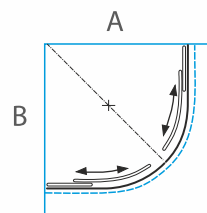

BRASTA BASIC LINIJA

Dušo kabina FRIDA

KABINOS TIPAS* Tinka ant nurodytų matmenų padėklų	A (mm)	B (mm)	DUŠO KABINOS AUKŠTIS (mm)	IĖJIMO PLOTIS (mm)	BLIZGUS PROFILIS
					SAUGUS 6 MM GRŪDINTAS STIKLAS
					Skaidrus
90x90	885-900	885-900	1900	520	429 €

- Dušo kabinos FRIDA aukštis nekeičiamas.
- Dušo kabina FRIDA tinka ant dušo padėklų TOMAS ir IGNAS.