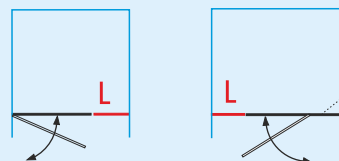

Papildoma sienelė kolekcijos BE RIBŲ dušo durims IEVA ir IEVA PLUS

PASIRENKAMAS SIENELĖS PLOTIS NURODYTAME INTERVALE (mm)	SIENELĖS AUKŠTIS (mm)	BLIZGUS PROFILIS		
		SAUGUS 6 MM GRŪDINTAS STIKLAS		
		Skaidrus	Tamsintas rusvai, pilkai	Raštinis, satin, šinšila, melsvas, žalsvas
150... 250 mm	2000	139 €	189 €	219 €
251... 500 mm		189 €	259 €	289 €

- Keičiant aukštį, taikomas 15% antkainis. Maksimalus aukštis - 2100 mm.
- Nuo 250 mm pločio papildomos sienelės komplektuojamos su papildomu viršutiniu laikikliu. Jo kaina įskaičiuota į gaminio kainą.
- Užsakydami sienelę, būtinai nurodykite dešinėje ar kairėje pusėje bus montuojamos durys.
- Renkantis gaminį iš 8 mm stiklo, taikomas 15% antkainis.