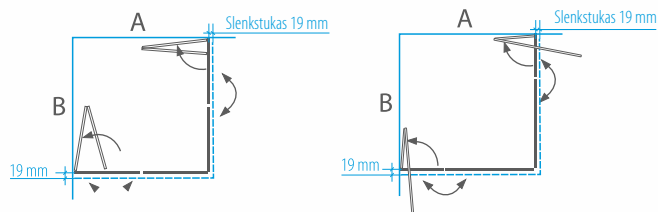

Dušo kabina SIMONA