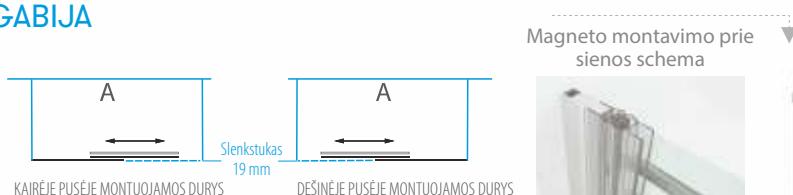

Dušo durys nišoms GABIJA

DUŠO SIENELĖS TIPAS*	SIENELĖS PLOTIS (mm)	JĖJIMO PLOTIS (mm)	SIENELĖS AUKŠTIS (mm)	BLIZGUS PROFILIS		
				SAUGUS 6 / 8 mm GRŪDINTAS STIKLAS		
				Skaidrus	Tamsintas rusvai, pilkai	Satin
100	990-1010	410-440	2000	669 €	769 €	819 €
110	1090-1110	460-490		689 €	789 €	839 €
120	1190-1210	510-540		709 €	809 €	859 €
130	1290-1310	560-590		729 €	829 €	879 €
140	1390-1410	610-640		749 €	849 €	899 €
Kiti pasirinkti matmenys intervale 1010... 1190 mm				969 €	1 069 €	1 119 €
Kiti pasirinkti matmenys intervale 1210... 1600 mm			1 205 €	1 305 €	1 355 €