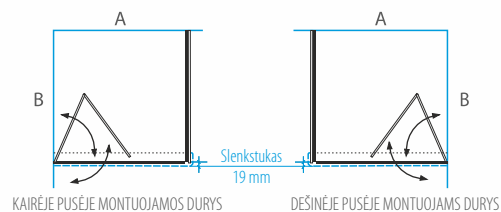

Dušo kabina SANDRA

KABINOS TIPAS* Tinka ant nurodytų matmenų padėklo	A (mm)	B (mm)	DUŠO KABINOS AUKŠTIS (mm)	BLIZGUS PROFILIS		
				SAUGUS 6 MM GRŪDINTAS STIKLAS		
				Skaidrus	Tamsintas rusvai, pilkai	Raštinis, satin, šinšila, melsvas, žalsvas
80x80	773-788	779-792	2000	879 €	979 €	1 029 €
90x90	873-888	879-892		899 €	999 €	1 049 €
100x100	973-988	979-992		919 €	1 019 €	1 069 €
Nestandartiniai pasirinkti matmenys intervale 700... 1000 x 700... 1000 mm				1 159 €	1 259 €	1 309 €

- Keičiant aukštį, taikomas 15% antkainis. Maksimalus aukštis - 2100 mm.
- Užsakydami gaminį nurodykite dešinėje ar kairėje pusėje bus montuojamos durys.
- Maksimalus leistinas varčios plotis 1000 mm. Stabili sienelė gali būti iki 1200 mm pločio.
- Dušo kabinos durys padalintos į 2 lygias dalis.
- Dušo kabina SANDRA gaminama tik su apvalia rankenėle.
- Galime pagaminti dušo kabiną SANDRA su pasirinkta RAL spalvos furnitūra. Toks gaminys pabrangsta 249 €.
- Dušo kabina SANDRA NERO FRAME stiliumi pabrangsta - 269 €, NERO CUBE stiliumi - 349 €.

* Daugiau informacijos 1 psl.