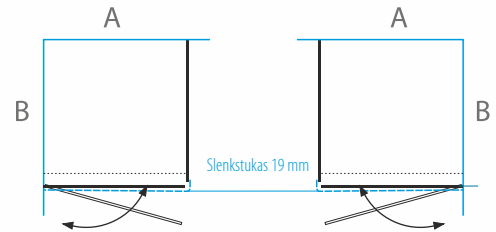

Dušo kabina NORA

Standartinis durų plotis - 600 mm

KAIRĖJE PUSĖJE MONTUOJAMOS DURYS

DEŠINĖJE PUSĖJE MONTUOJAMOS DURYS

KABINOS TIPAS* Tinka ant nurodytų matmenų padėklo	A (mm)	B (mm)	DUŠO KABINOS AUKŠTIS (mm)	BLIZGUS PROFILIS		
				SAUGUS 6 MM GRŪDINTAS STIKLAS		
				Skaidrus	Tamsintas rusvai, pilkai	Raštiniis, satin, šinšila, melsvas, žalsvas
80x80	779-784	779-784	2000	739 €	839 €	889 €
90x90	879-884	879-884		759 €	859 €	909 €
100x100	979-984	979-984		779 €	879 €	929 €
Nestandartiniai pasirinkti matmenys intervale 700... 1000 x 700... 1000 mm				999 €	1 099 €	1 149 €

- Keičiant aukštį, taikomas 15 % antkainis. Maksimalus aukštis - 2100 mm.
- Dušo kabinos NORA duris galite montuoti tiek dešinėje, tiek kairėje kabinos pusėje (išskyrus kabinas raštiniu/šinšila/satin/secret stiklu).
- Užsakydami kabiną raštiniu/šinšila/satin/secret stiklu būtinai nurodykite dešinėje ar kairėje pusėje bus montuojamos durys.
- Dušo kabina NORA su pasirinkta RAL spalvos furnitūra pabrangsta 259 €.
- Dušo kabina NORA NERO FRAME stiliumi pabrangsta - 269 €, NERO CUBE stiliumi - 349 €.
- Panašūs gaminys - dušo kabina KRISTINA.

* Daugiau informacijos 1 psl.