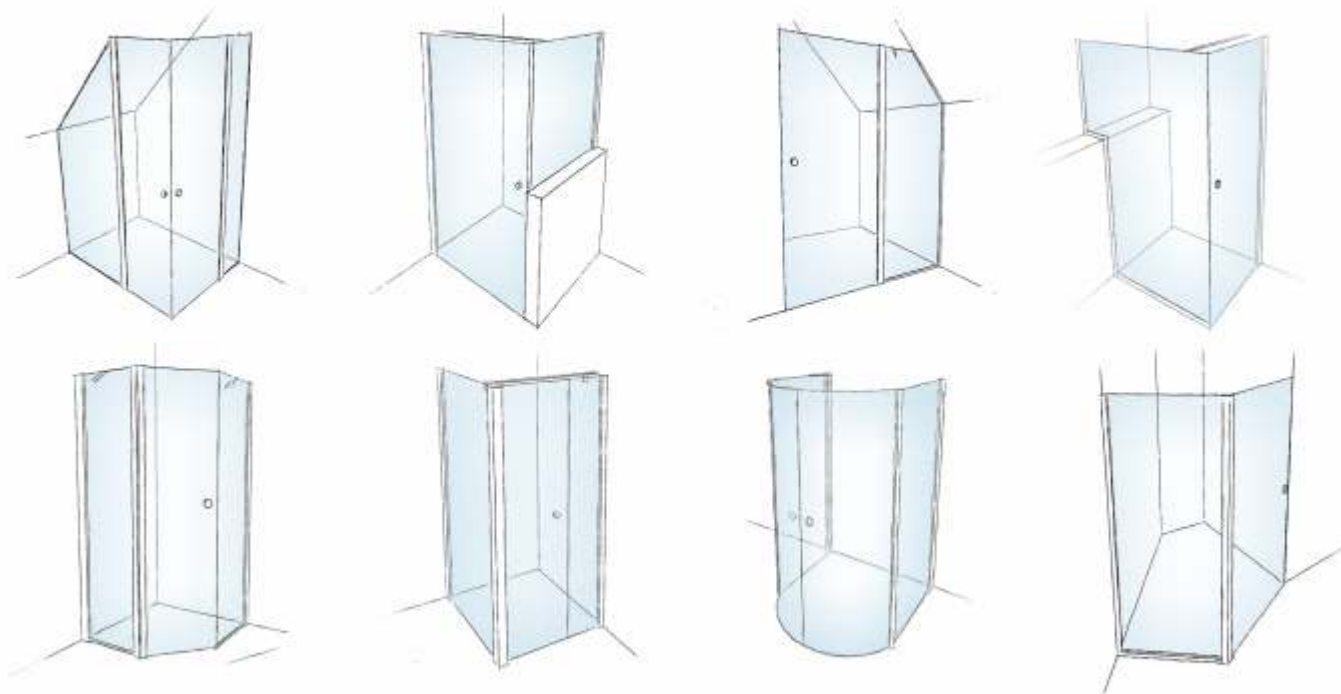

- Jei Jums reikia **gaminio, kurio nestandartinis yra tik plotis ar aukštis ir pageidaujami matmenys yra mūsų nurodytose ribose**, jo kainą rasite lentelėje. Keičiant aukštį iki maksimalios nurodytos ribos - taikomas 15% antkainis (pavyzdys NR 1).
- Jei Jūsų atveju reikės panaudoti kitokius nei standartiniam modeliui numatytus tvirtinimo elementus ar atsiras papildomų furnitūros detalių, gaminio kaina, lyginant su standartiniu tokiu pačiu modeliu, padidės **50 €**. Pvz. dušo kabinos KRISTINA stabilų sienelę reikia tvirtinti per 90° kampukus, o ne per U profilį.
- Kai sienelės stiklas turi papildomas išėmas, ertmes, pjūvius, nestandartinius kampus, užapvalinimus ar pan., prie gaminio kainos reikia pridėti **50 €/už 1 nestandartinį stiklą**.
- Visais atvejais, kai Jums reikia sudėtingesnio sprendimo nišose, itin erdvios kabinos su papildomomis sienelėmis, arba atvirkščiai, rasti sprendimus itin mažame vonios kambaryje, prireiks **individualaus nestandartinio gaminio projekto**. Gaminio kaina šiuo atveju skaičiuojama individualiai.

1 PVZ.

Išsirinkote dušo kabiną KARINA. Jums reikia nestandartinių matmenų 1100 x 1100 mm ir 2150 mm aukščio, skaidraus stiklo dušo kabinos. Šie matmenys patenka į nurodytą intervalą.

Tokio gaminio kaina bus **1009 €** + 15% antkainis už didesnę aukštį.

KABINOS TIPAS* Tinka ant nurodytų matmenų padėklo	A (mm)	B (mm)	DUŠO KABINOS AUKŠTIS (mm)	BLIZGUS PROFILIS		
				SAUGUS 6 MM GRŪDINTAS STIKLAS		
				Skaidrus	Tamsintas rusvai pilkai	Raštūnis, satin, šimšila, melsvas, žalsvas
80x80	780-790	780-790	2000	749 €	849 €	899 €
90x90	880-890	880-890		769 €	869 €	919 €
100x100	980-990	980-990		789 €	889 €	939 €
Nestandartiniai pasirinkti matmenys intervale 700...1100 x 700...1100 mm ✓				1 009 € ✓	1 109 €	1 159 €

- Keičiant aukštį, taikomas 15% antkainis. Maksimalus aukštis - 2250 mm. ✓