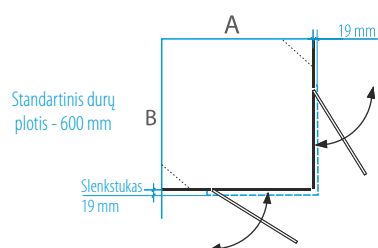

Dušo kabina LORA

KABINOS TIPAS* Tinka ant nurodytų matmenų padėklo	A (mm)	B (mm)	DUŠO KABINOS AUKŠTIS (mm)	BLIZGUS PROFILIS		
				SAUGUS 6 MM GRŪDINTAS STIKLAS		
				Skaidrus	Tamsintas rusvai, pilkai	Raštinis, satin, šinšila, melsvas, žalsvas
80x80	779-792	779-792	2000	1 139 €	1 239 €	1 289 €
90x90	879-892	879-892		1 159 €	1 259 €	1 309 €
100x100	979-992	979-992		1 179 €	1 279 €	1 329 €
Nestandartiniai pasirinkti matmenys intervale 700... 1100 x 700... 1100 mm				1 459 €	1 559 €	1 609 €

- Keičiant aukštį, taikomas 15 % atkainis. Maksimalus aukštis - 2100 mm.
- Standartiškai durys gaminamos 600 mm pločio. Jei pageidaujate kitų matmenų durų - nurodykite užsakant. Kaina būtų skaičiuojama kaip nestandartinio gaminio.
- Jei užsakote skirtingų A ir B kraštinių gaminį, būtinai nurodykite kurioje pusėje kuri kraštinė bus montuojama.
- Dušo kabina LORA su pasirinkta RAL spalvos furnitūra pabrangsta 259 €.
- Dušo kabina LORA NERO FRAME stiliumi pabrangsta - 269€, NERO CUBE stiliumi - 349€.
- Panašūs gaminiai: SIMA, AURORA.
- Detalesnė informacija 1 psl.