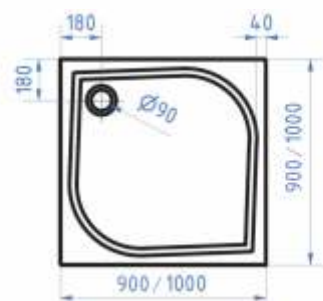

Lieto akmens dušo padėklas ROKAS

PADĖKLO MATMENYS (cm)	PADĖKLO AUKŠTIS (mm)	PADĖKLO SPALVA - BALTA
90x90	135	299 €
100x100	135	319 €

- Padėklas susideda iš padėklo viršaus, kojelių, priekinės apdailos ir 90 mm sifono.
- Padėklo viršus pagamintas iš lieto akmens.