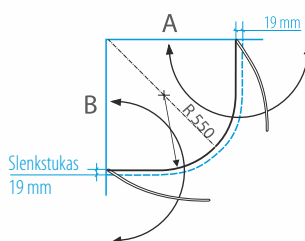

Dušo kabina KATARINA

KABINOS TIPAS* Tinka ant nurodytų matmenų padėklo	A (mm)	B (mm)	DUŠO KABINOS AUKŠTIS (mm)	BLIZGUS PROFILIS		
				SAUGUS 6 MM GRŪDINTAS STIKLAS		
				Skaidrus	Tamsintas rusvai, pilkai	Satin
80x80	775-788	775-788	1900	749 €	-	899 €
90x90	875-888	875-888		749 €	849 €	899 €
100x100	975-988	975-988		829 €	-	-

1. Dušo kabinos KATARINA aukštis nekeičiamas.
   - Dušo kabinos durys atidaromos tiek į išorę, tiek į kabinos vidų.
   - Panašus gaminyš - dušo kabina JULIJA.
   - Galime pagaminti KATARINĄ su pasirinkta RAL spalvos furnitūra. Toks gaminyš pabrangsta 149 €.
   - Galime pagaminti KATARINĄ su aukso spalvos furnitūra. Toks gaminyš pabrangsta 239 €.
2. Daugiau informacijos 1 psl.