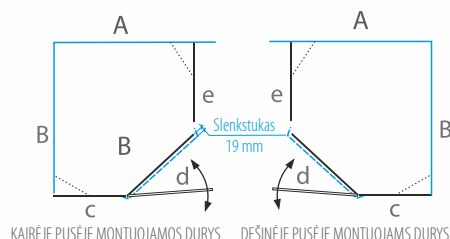

KABINOS TIPAS* Tinka ant nurodytų matmenų padėklo	A (mm)	B (mm)	DUŠO KABINOS AUKŠTIS (mm)	BLIZGUS PROFILIS		
				SAUGUS 6 MM GRŪDINTAS STIKLAS		
				Skaidrus	Tamsintas rusvai, pilkai	Raštinis, satin, šinšila, melsvas, žalsvas
80x80	775-788	775-788	2000	929 €	1 029 €	1 079 €
90x90	875-888	875-888		949 €	1 049 €	1 099 €
100x100	975-988	975-988		969 €	1 069 €	1 119 €
Nestandartiniai pasirinkti matmenys intervale 700... 1000 x 700... 1000 mm				1 209 €	1 309 €	1 359 €

- Keičiant aukštį, taikomas 15 % atkainis. Maksimalus aukštis - 2100 mm.
- Užsakydami kabiną, būtinai nurodykite dešinėje ar kairėje pusėje bus montuojamos durys.
- LUKA tinka montuoti ant dušo padėklo SIMAS 90x90.
- Esant pageidavimui, galime pagaminti dušo kabiną LUKA, tinkamą montuoti ant pasirinkto padėklo. Būtina nurodyti užsakant.
- Dušo kabina LUKA su pasirinkta RAL spalvos furnitūra pabrangsta 259 €.
- Dušo kabina LUKA NERO FRAME stiliumi pabrangsta - 269€, NERO CUBE stiliumi - 349€.
- Panašūs gaminiai: LUNA, NIDA, LINA.
- Detalesnė informacija 1 psl.