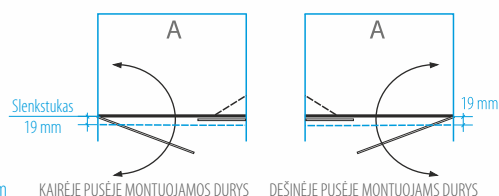

Dušo durys nišoms RITA

Standartinis durų plotis - 600 mm

DUŠO SIENELĖS TIPAS *	DUŠO SIENELĖS PLOTIS (mm)	SIENELĖS AUKŠTIS (mm)	BLIZGUS PROFILIS		
			SAUGUS 6/8 MM GRŪDINTAS STIKLAS		
			Skaidrus	Tamsintas rusvai, pilkai	Raštinis, satin, šinšila, melsvas, žalsvas
90	895-911	2000	499 €	599 €	649 €
100	995-1011		509 €	609 €	659 €
110	1095-1111		519 €	619 €	669 €
120	1195-1211		619 €	719 €	769 €
Kiti pasirinkti matmenys intervale 800... 1195 mm			679 €	779 €	829 €
Kiti pasirinkti matmenys intervale 1211... 1600 mm			789 €	889 €	939 € **

- Keičiant aukštį, taikomas 15% antkainis. Maksimalus aukštis - 2250 mm.
- Dušo durys atidaromos tiek į išorę, tiek į vidų.
- Užsakant gaminį satin stiklu arba su secret juosta, būtina nurodyti, dešinėje ar kairėje pusėje bus montuojamos durys.
- Gaminiai iki 1200 mm pločio gaminami iš 6 mm storio stiklo. Platesnių nei 1200 mm gaminių stabili sienelė gaminama iš 8 mm storio stiklo, o durys – iš 6 mm stiklo.
- Galime pagaminti šias dušo duris su aukso spalvos furnitūra. Toks gaminy pabrangsta 189 €.
- Dušo durys su pasirinkta RAL spalvos furnitūra pabrangsta 149 €.
- Dušo durys RITA NERO FRAME stiliumi pabrangsta - 199 €, NERO CUBE stiliumi - 239 €.
- Panašus gaminy - dušo durys IRMA.

* Daugiau informacijos 1 psl. ** Tik satin stiklas.