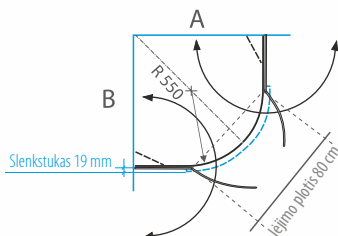

Dušo kabina SONATA

KABINOS TIPAS* Tinka ant nurodytų matmenų padėklo	A (mm)	B (mm)	DUŠO KABINOS AUKŠTIS (mm)	BLIZGUS PROFILIS	
				SAUGUS 6 MM GRŪDINTAS STIKLAS	
				Skaidrus	Tamsintas rusvai, pilkai
80x80	775-788	775-788	1900	939 €	1 039 €
90x90	875-888	875-888		959 €	1 059 €
100x100	975-988	975-988		979 €	1 079 €
Nestandartiniai pasirinkti matmenys intervale 700... 1000 x 700... 1000 mm				1 199 €	1 299 €

1. Dušo kabinos SONATA aukštis nekeičiamas.
   - Dušo kabinos durys atidaromos tiek į išorę, tiek į kabinos vidų.
   - Visuose dušo kabinos modeliuose įėjimo plotis 80 cm.
   - Galime pagaminti SONATĄ su pasirinkta RAL spalvos furnitūra. Toks gaminyš pabrangsta 249 €.
   - Dušo kabina 90 x 90 tinka ant dušo padėklo IGNAS.
2. Daugiau informacijos 1 psl.