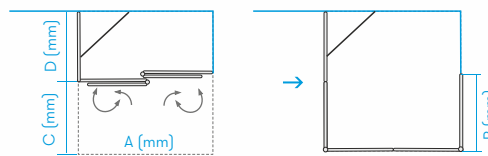

Dušo kabina PRISMA 5

A (mm)	B (mm)	C (mm)	DUŠO KABINOS AUKŠTIS (mm)	BLIZGUS PROFILIS			
				SAUGUS 6 MM GRŪDINTAS STIKLAS			
				Skaidrus	Tamsintas rusvai, pilkai	Raštinis, satin, šišila, melsvas, žalsvas	
Nestandartiniai pasirinkti matmenys intervale:				2000	1 499 €	1 699 €	1 799 €
800... 900	400... 500	800... 900					
Nestandartiniai pasirinkti matmenys intervale:							
900... 1000	400... 500	900... 1100		1 579 €	1 779 €	1 879 €	

- Keičiant aukštį, taikomas 15 % antkainis. Maksimalus aukštis - 2000 mm. Aukštį galime keisti tik į mažesnę pusę.
- Užsakydami būtinai nurodykite dešinėje ar kairėje pusėje yra matmuo B.
- Slenkstelis įeina į gaminio komplektaciją ir montuojamas esant nepakankamam nuolydžiui.
- Vienerių durų maksimalus plotis 500 mm.
- Stabilios sienelės D ir varstomų durų pločiai dalijasi vienodomis dalimis. Bendras jų plotis - matmuo C.
- Dušo kabina PRISMA 5 su pasirinkta RAL spalvos furnitūra pabrangsta 259 €.
- Dušo kabina PRISMA 5 NERO FRAME stiliumi pabrangsta - 269 €, NERO CUBE stiliumi - 349 €.