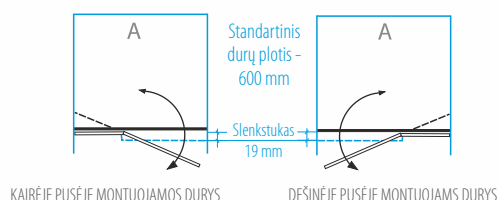

Dušo durys nišoms GRETA PLUS

DUŠO SIENELĖS TIPAS *	DUŠO SIENELĖS PLOTIS (mm)	SIENELĖS AUKŠTIS (mm)	BLIZGUS PROFILIS		
			SAUGUS 6/8 MM GRŪDINTAS STIKLAS		
			Skaidrus	Tamsintas rusvai, pilkai	Raštinis, satin, šinšila, melsvas, žalsvas
90	896-911	2000	519 €	619 €	669 €
100	996-1011		529 €	629 €	679 €
110	1096-1111		539 €	639 €	689 €
120	1196-1211		609 €	709 €	759 €
Kiti pasirinkti matmenys intervale 800... 1195 mm			709 €	809 €	859 €
Kiti pasirinkti matmenys intervale 1211... 1600 mm			849 €	949 €	999 € **

- Keičiant aukštį, taikomas 15% antkainis. Maksimalus aukštis - 2250 mm.
- Dušo durys atidaromos tiek į išorę, tiek į vidų.
- Užsakant gaminį *satin* stiklu arba su *secret* juosta, būtina nurodyti, dešinėje ar kairėje pusėje bus montuojamos durys.
- Gaminiai iki 1200 mm pločio gaminami iš 6 mm storio stiklo. Platesnių nei 1200 mm gaminių stabili sienelė gaminama iš 8 mm storio stiklo, o durys – iš 6 mm stiklo.
- Galime pagaminti GRETA PLUS su pasirinkta RAL spalvos furnitūra. Toks gaminy pabrangsta 189 €.
- Dušo durys GRETA PLUS NERO FRAME stiliumi pabrangsta - 199 €, NERO CUBE stiliumi - 239 €.
- Panašūs gaminiai: IEVA PLUS, TINA PLUS, INA PLUS.
- Daugiau informacijos 1 psl. ** Tik satin stiklas.