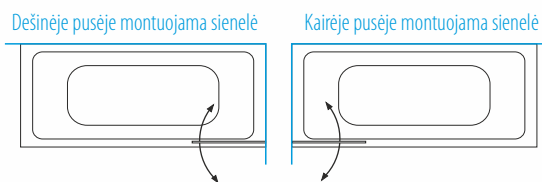

Vonios sienelė MAJA

VONIOS SIENELĖS TIPAS	SIENELĖS PLOTIS (mm)	SIENELĖS AUKŠTIS (mm)	BLIZGUS PROFILIS		
			SAUGUS 6/8 MM GRŪDINTAS STIKLAS		
			Skaidrus	Tamsintas rusvai, pilkai	Raštinis, satin, šinšila, melsvas, žalsvas
70	695-708	1500	269 €	319 €	349 €
80	795-808		279 €	329 €	359 €
90	895-908		289 €	339 €	369 €
100	995-1008		299 €	349 €	379 €
Nestandartiniai pasirinkti matmenys intervale 500... 995 mm			399 €	449 €	479 €