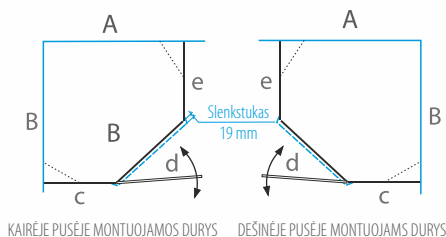

Dušo kabina NIDA

KABINA	C (mm)	D (mm)	E (mm)
80x80	450	475	450
90x90	450	615	450
100x100	580	615	550

KABINOS TIPAS* Tinka ant nurodytų matmenų padėklo	A (mm)	B (mm)	DUŠO KABINOS AUKŠTIS (mm)	BLIZGUS PROFILIS		
				SAUGUS 6 MM GRŪDINTAS STIKLAS		
				Skaidrus	Tamsintas rusvai, pilkai	Raštinis, satin, šinšila, melsvas, žalsvas
80x80	783-788	783-788	2000	879 €	999 €	1 079 €
90x90	883-888	883-888		899 €	1 019 €	1 099 €
100x100	983-988	983-988		919 €	1 039 €	1 119 €
Nestandartiniai pasirinkti matmenys intervale 700... 1000 x 700... 1000 mm				1 159 €	1 279 €	1 359 €

- Keičiant aukštį, taikomas 15 % antkainis. Maksimalus aukštis - 2100 mm.
- Dušo kabinos NIDA duris galite montuoti tiek dešinėje, tiek kairėje kabinos pusėje (išskyrus kabinas raštiniu/satin/šinšila stiklu).
- Užsakydami kabiną būtinai nurodykite dešinėje ar kairėje pusėje bus montuojamos durys.
- NIDA tinka ant padėklo SIMAS 90x90.
- Galime pagaminti dušo kabiną NIDA, tinkamą montuoti ant pasirinkto padėklo. Būtina nurodyti užsakant.
- Dušo kabina NIDA su pasirinkta RAL spalvos furnitūra pabrangsta 259 €.
- Dušo kabina NIDA NERO FRAME stiliumi pabrangsta - 269€, NERO CUBE stiliumi - 349€.
- Dušo kabina gali būti ir didesnių matmenų. Šiuo atveju kainą skaičiuojame individualiai.
- Panašūs gaminiai: LUNA, LUKA, LINA.
- Detalesnė informacija 1 psl.