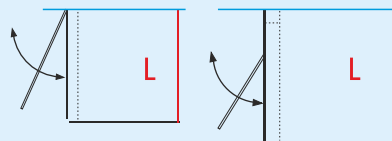

Papildoma sienelė kolekcijos BE RIBŲ dušo kabinoms NORA, NORA PLUS

PASIRENKAMAS SIENELĖS PLOTIS NURODYTAME INTERVALE (mm)	SIENELĖS AUKŠTIS (mm)	BLIZGUS PROFILIS		
		SAUGUS 6 MM GRŪDINTAS STIKLAS		
		Skaidrus	Tamsintas rusvai, pilkai	Raštinis, satin, šinšila, melsvas, žalsvas
600... 800 mm	2000	289 €	369 €	399 €
801... 1100 mm		309 €	389 €	419 €

- Panaudoję papildomą šoninę sienelę, dušo kabinas NORA, NORA PLUS galite montuoti tiesiog prie sienos. Gaunama trijų sienelių dušo kabina su jėgimu iš šono.
- Maksimalus šoninės papildomos sienelės aukštis - 2100 mm.
- Renkantis gaminį iš 8 mm stiklo, taikomas 15% antkainis.
- Keičiant aukštį taikomas 15% antkainis.