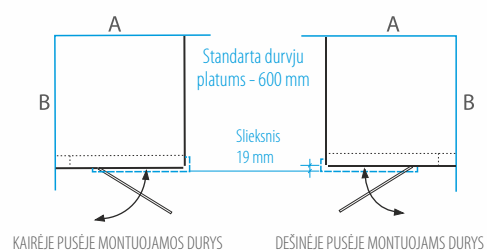

Dušo kabina ANA PLIUS

KABINOS TIPAS* Tinka ant nurodytų matmenų padėklo	A (mm)	B (mm)	DUŠO KABINOS AUKŠTIS (mm)	BLIZGUS PROFILIS		
				SAUGUS 6 MM GRŪDINTAS STIKLAS		
				Skaidrus	Tamsintas rusvai, pilkai	Raštinis, satin, šinišila, melšvas, žalsvas
80x80	779-784	779-784	2000	919 €	1 019 €	1 069 €
90x90	879-884	879-884		939 €	1 039 €	1 089 €
100x100	979-984	979-984		959 €	1 059 €	1 109 €
Nestandartiniai pasirinkti matmenys intervale 700... 1100 x 700... 1100 mm				1 209 €	1 309 €	1 359 €

- Keičiant aukštį, taikomas 15% antkainis. Maksimalus aukštis - 2100 mm.
- Užsakydami kabiną, būtina nurodykite dešinėje ar kairėje pusėje bus montuojamos durys.
- Dušo kabina ANA PLIUS su pasirinkta RAL spalvos furnitūra pabrangsta 259 €.
- Dušo kabina ANA PLIUS NERO FRAME stiliumi pabrangsta - 269€, NERO CUBE stiliumi - 349€.
- Panašūs gaminiai: KARINA, NORA PLIUS.
- Detalesnė informacija 1 psl.