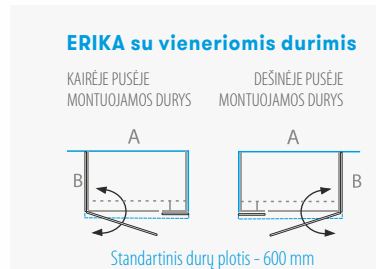

Dušo kabina ERIKA

KABINOS TIPAS* Tinka ant nurodytų matmenų padėklo	A (mm)	B (mm)	DUŠO KABINOS AUKŠTIS (mm)	BLIZGUS PROFILIS		
				SAUGUS 6 MM GRŪDINTAS STIKLAS		
				Skaidrus	Tamsintas rusvai, pilkai	Raštūnis, satin, šinšila, melsvas, žalsvas
80x80	782-808	781-807	2000	939 €	1 039 €	1 089 €
90x90	882-908	881-907		959 €	1 059 €	1 109 €
100x100	982-1008	981-1007		979 €	1 079 €	1 129 €
Nestandartiniai pasirinkti matmenys intervale 700... 1000 x 700... 1000 mm				1 229 €	1 329 €	1 379 €

- Keičiant aukštį, taikomas 15% antkainis. Maksimalus aukštis - 2250 mm.
- Dušo kabina ERIKA su vieneriomis durimis kaina tokia pati, kaip standartinės ERIKOS.
- Galime pagaminti dušo kabiną ERIKA su pasirinkta RAL spalvos furnitūra. Toks gaminy pabrangsta 249 €.
- Dušo kabina ERIKA NERO FRAME stiliumi pabrangsta - 269 €, NERO CUBE stiliumi - 349 €.
- Daugiau informacijos 1 psl.