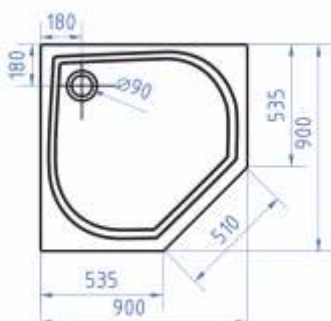

DUŠO PADĖKLAI

SVARBU! Norint sumontuoti standartinių matmenų dušo kabiną su padėklų, padėklas turi būti glaudžiamas prie plytelių!

Lieto akmens dušo padėklas SIMAS

PADĖKLO MATMENYS (cm)	PADĖKLO AUKŠTIS (mm)	PADĖKLO SPALVA - BALTA
90x90	135	299 €

- Padėklas susideda iš padėklo viršaus, kojelių, priekinės apdailos ir 90 mm sifono.
- Padėklo viršus pagamintas iš lieto akmens.