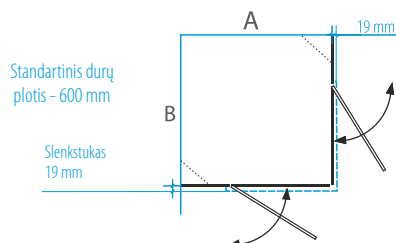

Dušo kabina AURORA

KABINOS TIPAS* Tinka ant nurodytų matmenų padėklo	A (mm)	B (mm)	KABINOS AUKŠTIS (mm)	BLIZGUS PROFILIS		
				SAUGUS 6 MM GRŪDINTAS STIKLAS		
				Skaidrus	Tamsintas rusvai, pilkai	Raštinis, satin, šinšila, melsvas, žalsvas
80x80	779-784	779-784	2000	1 159 €	1 259 €	1 309 €
90x90	879-884	879-884		1 179 €	1 279 €	1 329 €
100x100	979-984	979-984		1 199 €	1 299 €	1 349 €
Nestandartiniai pasirinkti matmenys intervale 700... 1100 x 700... 1100 mm				1 479 €	1 579 €	1 629 €

- Keičiant aukštį, taikomas 15 % atkainis. Maksimalus aukštis - 2100 mm.
- Standartiškai durys gaminamos 600 mm pločio. Jei pageidaujate kitų matmenų durų - nurodykite užsakant. Kaina būtų skaičiuojama kaip nestandartinio gaminio.
- Jei užsakote skirtingų A ir B kraštinių gaminį, būtinai nurodykite kurioje pusėje kuri kraštinė bus montuojama.
- Dušo kabina AURORA su pasirinkta RAL spalvos furnitūra pabrangsta 259 €.
- Dušo kabina AURORA NERO FRAME stiliumi pabrangsta - 269€, NERO CUBE stiliumi - 349€.
- Panašus gaminy - dušo kabina SIMA.
- Detalesnė informacija 1 psl.