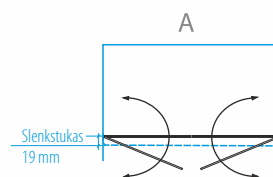

Dušo durys nišoms GERDA

DUŠO SIENELĖS TIPAS *	DUŠO SIENELĖS PLOTIS (mm)	SIENELĖS AUKŠTIS (mm)	BLIZGUS PROFILIS		
			SAUGUS 6 MM GRŪDINTAS STIKLAS		
			Skaidrus	Tamsintas rusvai, pilkai	Raštinis, satin, šinšila, melsvas, žalsvas
90	890-916	2000	619 €	719 €	769 €
100	990-1016		629 €	729 €	779 €
110	1090-1116		639 €	739 €	789 €
120	1190-1216		649 €	749 €	799 €
130	1290-1316		659 €	759 €	809 €
140	1390-1416		669 €	769 €	819 €
Kiti pasirinkti matmenys intervale 800... 1195 mm			829 €	929 €	979 €
Kiti pasirinkti matmenys intervale 1211... 1600 mm			939 €	1 039 €	1 089 €

- Keičiant aukštį, taikomas 15% antkainis. Maksimalus aukštis - 2250 mm.
- Dušo durys atidaromos tiek į išorę, tiek į vidų.
- Galime pagaminti GERDA su pasirinkta RAL spalvos furnitūra. Toks gaminy pabrangsta 149 €.
- Galime pagaminti GERDA su aukso spalvos furnitūra. Toks gaminy pabrangsta 189 €.
- Dušo durys GERDA NERO FRAME stiliumi pabrangsta - 199 €, NERO CUBE stiliumi - 239 €.
- Daugiau informacijos 1 psl.