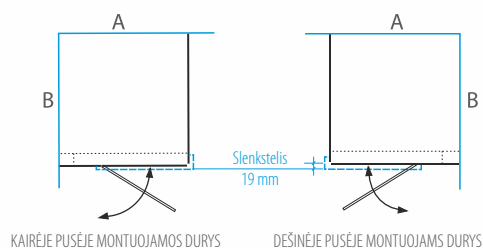

Dušo durys nišoms INA PLUS

DUŠO SIENELĖS TIPAS *	DUŠO SIENELĖS PLOTIS (mm)	SIENELĖS AUKŠTIS (mm)	BLIZGUS PROFILIS		
			SAUGUS 6/8 MM GRŪDINTAS STIKLAS		
			Skaidrus	Tamsintas rusvai, pilkai	Raštinis, satin, šinšila, melsvas, žalsvas
90	897-905	2000	739 €	839 €	889 €
100	997-1005		759 €	859 €	909 €
110	1097-1105		779 €	879 €	929 €
120	1197-1205		1 029 €	1 129 €	1 179 €
Kiti pasirinkti matmenys intervale 800... 1197 mm			898 €	998 €	1 048 €
Kiti pasirinkti matmenys intervale 1207... 1600 mm			1 179 €	1 279 €	1 329 €**

- Keičiant aukštį, taikomas 15 % antkainis. Maksimalus aukštis - 2100 mm.
- Užsakydami kabiną, būtinai nurodykite dešinėje ar kairėje pusėje bus montuojamos durys.
- Gaminiai iki 1200 mm pločio gaminami iš 6 mm storio stiklo. Platesnių nei 1200 mm gaminių stabili sienelė gaminama iš 8 mm storio stiklo, o durys – iš 6 mm stiklo.
- Raštinio, šinšila, melso ir žalsvo stiklo 8 mm storio nebūna, todėl platesnių nei 1200 mm gaminių, negaminame.
- Dušo durys INA PLUS su pasirinkta RAL spalvos furnitūra pabrangsta 199 €.
- Dušo durys INA PLUS NERO FRAME stiliumi pabrangsta - 199 €, NERO CUBE stiliumi - 239 €.
- Panašūs gaminiai: GRETA PLUS, IEVA PLUS.

* Detalesnė informacija 1 psl. ** Tik satin stiklas.