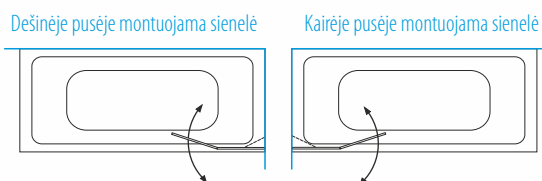

Vonios sienelė MAJA PLIUS

VONIOS SIENELĖS TIPAS	SIENELĖS PLOTIS (mm)	SIENELĖS AUKŠTIS (mm)	BLIZGUS PROFILIS		
			SAUGUS 6/8 MM GRŪDINTAS STIKLAS		
			Skaidrus	Tamsintas rusvai, pilkai	Raštinis, satin, šinšila, melsvas, žalsvas
70	695-710	1500	339 €	389 €	419 €
80	795-810		349 €	399 €	429 €
90	895-910		359 €	409 €	439 €
100	995-1010		369 €	419 €	449 €
110	1095-1110		379 €	429 €	459 €
Nestandartiniai pasirinkti matmenys intervale 600... 1095 mm			489 €	539 €	569 €