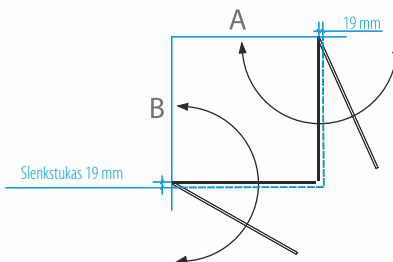

Dušo kabina LIEPA

KABINOS TIPAS* Tinka ant nurodytų matmenų padėklo	A (mm)	B (mm)	DUŠO KABINOS AUKŠTIS (mm)	BLIZGUS PROFILIS		
				SAUGUS 6 MM GRŪDINTAS STIKLAS		
				Skaidrus	Tamsintas rusvai, pilkai	Raštinis, satin, šinšila, melsvas, žalsvas
80x80	779-784	779-784	2000	789 €	889 €	939 €
90x90	879-884	879-884		809 €	909 €	959 €
100x100	979-984	979-984		829 €	929 €	979 €
Nestandartiniai pasirinkti matmenys intervale 700... 1000 x 700... 1000 mm				1 049 €	1 149 €	1 199 €

- Keičiant aukštį, taikomas 15 % antkainis. Maksimalus aukštis - 2100 mm.
- Dušo kabinos LIEPA durys atidaromos tiek į išorę, tiek į vidų.
- Dušo kabina LIEPA su pasirinkta RAL spalvos furnitūra pabrangsta 259 €.
- Dušo kabina LIEPA NERO FRAME stiliumi pabrangsta - 269 €, NERO CUBE stiliumi - 349 €.
- Panašūs gaminys - dušo kabina VIKTORIJA.
- Detalesnė informacija 1 psl.