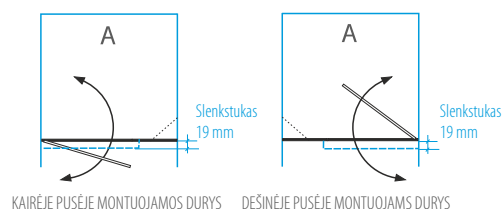

Dušas durys nišoms IRMA

DUŠO SIENELĖS TIPAS *	DUŠO SIENELĖS PLOTIS (mm)	SIENELĖS AUKŠTIS (mm)	BLIZGUS PROFILIS		
			SAUGUS 6/8 MM GRŪDINTAS STIKLAS		
			Skaidrus	Tamsintas rusvai, pilkai	Raštinis, satin, šinšila, melsvas, žalsvas
90	895-903	2000	569 €	669 €	719 €
100	995-1003		579 €	679 €	729 €
110	1095-1103		589 €	689 €	739 €
120	1195-1203		679 €	779 €	829 €
Kiti pasirinkti matmenys intervale 800... 1197 mm			749 €	849 €	899 €
Kiti pasirinkti matmenys intervale 1205... 1600 mm			879 €	979 €	1 029 € **

1. Keičiant aukštį, taikomas 15% antkainis. Maksimalus aukštis - 2100 mm.
   - Norėdami pakeisti durų atidarymo kryptį, montuojamas duris apverskite 180° kampu.
   - Užsakydami sienelę raštiniu/šinšila/*sat*in/*secret* stiklu, nurodykite dešinėje ar kairėje pusėje bus montuojamos durys.
   - Gaminiai iki 1200 mm pločio gaminami iš 6 mm storio stiklo. Platesnių nei 1200 mm gaminių stabili sienelė gaminama iš 8 mm storio stiklo, o durys – iš 6 mm stiklo.
   - Dušo durys IRMA su pasirinkta RAL spalvos furnitūra pabrangsta 199 €.
   - Dušo durys IRMA NERO FRAME stiliumi pabrangsta - 199 €, NERO CUBE stiliumi - 239 €.
   - Panašus gaminy - dušo durys RITA.
2. Detalesnė informacija 1 psl.   ** - Tik *sat*in stiklas.