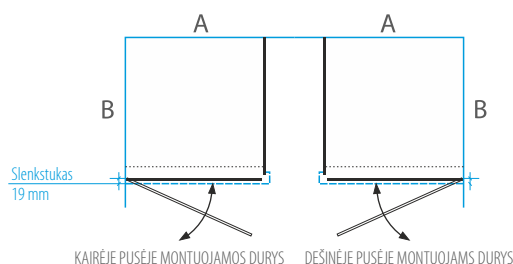

Dušo kabina NINA

KABINOS TIPAS* Tinka ant nurodytų matmenų padėklo	A (mm)	B (mm)	DUŠO KABINOS AUKŠTIS (mm)	BLIZGUS PROFILIS		
				SAUGUS 6 MM GRŪDINTAS STIKLAS		
				Skaidrus	Tamsintas rusvai, pilkai	Raštinis, satin, šinšila, melsvas, žalsvas
80x80	779-784	779-792	2000	739 €	839 €	889 €
90x90	879-884	879-892		749 €	849 €	899 €
100x100	979-984	979-992		759 €	859 €	909 €
Nestandartiniai pasirinkti matmenys intervale 700... 1000 x 700... 1000 mm				879 €	979 €	1029 €

- Maksimalus aukštis - 2100 mm. Keičiant aukštį, taikomas 15% atkainis.
- Užsakydami gaminį, būtinai nurodykite dešinėje ar kairėje pusėje bus montuojamos durys.
- Dušo kabina NINA su pasirinkta RAL spalvos furnitūra pabrangsta 259 €.
- Dušo kabina NINA NERO FRAME stiliumi pabrangsta 269 €, NERO CUBE stiliumi pabrangsta 349 €.
- Panašūs gaminiai: KRISTINA, NORA, ANA.
- Detalesnė informacija 1 psl.