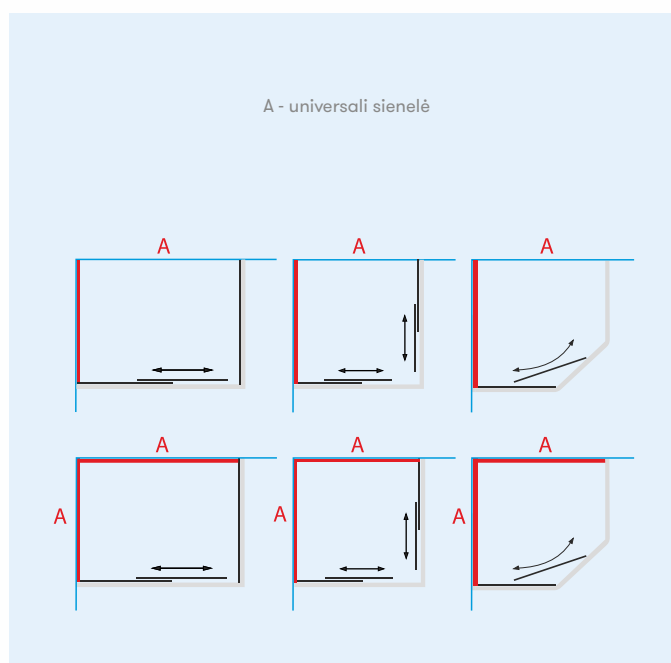

BOKSAS su sienelėmis iš 10 mm aukšto slėgio laminato

- Sienelės pagamintos iš vandeniui atsparaus 10 mm aukšto slėgio laminato.
- .
- Panaudoję papildomas sienelės, turėsite visų 4 sienelių kabiną, kurią galėsite statyti netvirtinant prie sienos.
- .
- Sienelėje išėmos maišytuvui gamykloje nepjaunamos - jos sienelėje išgręžiamos tik montavimo metu. Bet kurioje vietoje prie sienelės galima prisitvirtinti ir dušo stovą.